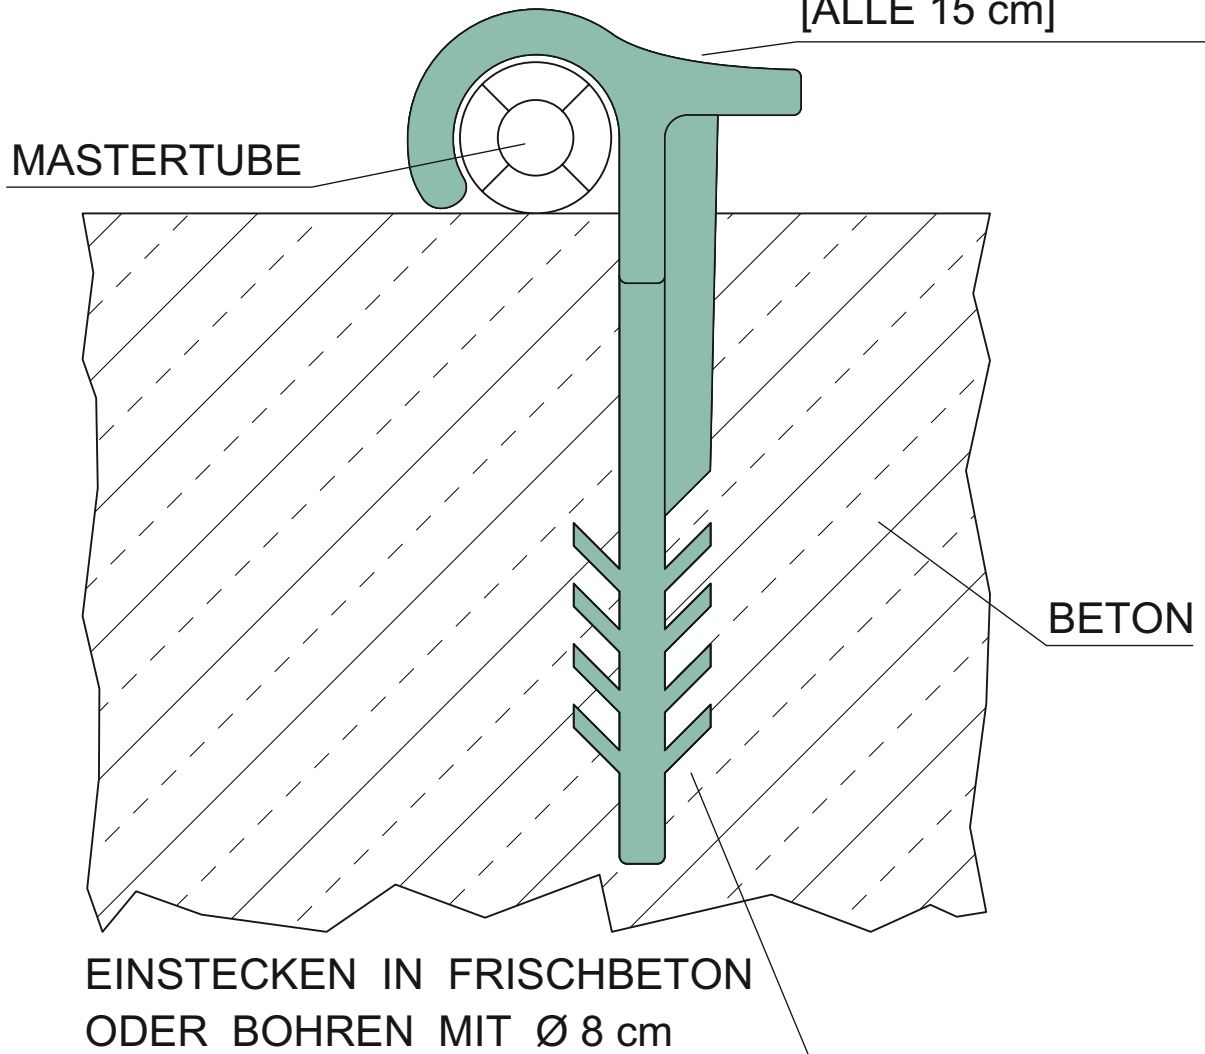

BEFESTIGUNG MIT KUNSTSTOFFBEFESTIGUNGSCLIP

KUNSTSTOFFBEFESTIGUNGSCLIP TYP B
[ALLE 15 cm]

MASTERTUBE Befestigung

Planungsinformationen:

Maßstab: 2:1
Maßeinheit: mm
Stand: 06.09.2021

Produktinformationen:

Artikelnummer: 030070 / 030075
Produktinformationen unter
www.mastertec.eu